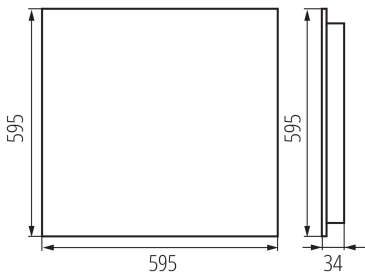

Süllyesztett irodai LED lámpatest

5905339361523

ÁLTALÁNOS ADATOK:

Szín: fekete

Beszereles helye: szerelés: mennyezeti süllyesztett

Alkalmazás helye: beltéri

Minimális távolság a megvilágított tárgytól: 0,5m

Fényerőszabályozható: nem

A terméket nem lehet hőszigetelő anyaggal bevonni: igen

Hossz [mm]: 595

Szélesség [mm]: 595

Magasság [mm]: 34

Integrált LED fényforrás: igen

MŰSZAKI ADATOK:

Névleges feszültség [V]: 220-240 AC