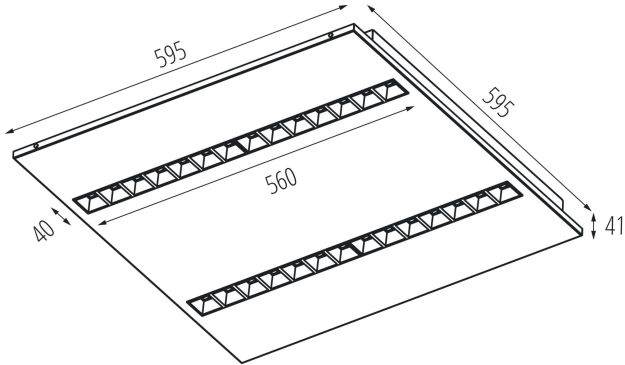

36152 OS-L8D-WN-RST-B-P1

Süllyesztett irodai LED lámpatest