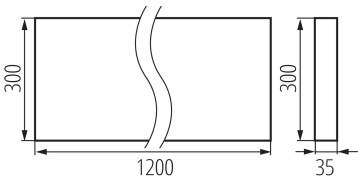

LOGISZTIKAI ADATOK:

Mértékegység: 1 darab

Csomagolás típusa: 1