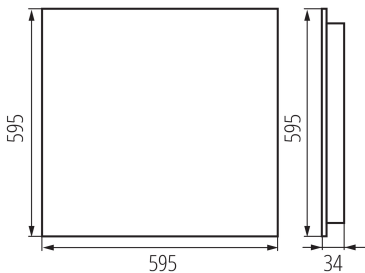

Süllyesztett irodai LED lámpatest

5905339361561

ÁLTALÁNOS ADATOK:

Szín: fekete

Beszereles helye: szerelés: mennyezeti süllyesztett

Alkalmazás helye: beltéri

Minimális távolság a megvilágított tárgytól: 0,5m

Fényerőszabályozható: nem

A terméket nem lehet hőszigetelő anyaggal bevonni: igen

Hossz [mm]: 595

Szélesség [mm]: 595

Magasság [mm]: 34

Integrált LED fényforrás: igen

MŰSZAKI ADATOK:

Névleges feszültség [V]: 220-240 AC