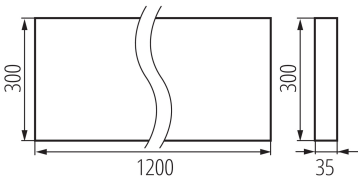

Felületre szerelt irodai LED lámpatest

5905339361592

ÁLTALÁNOS ADATOK:

Szín: fekete

Beszereles helye: szerelés: mennyezeti

Alkalmazás helye: beltéri

Minimális távolság a megvilágított tárgytól: 0,5m

Fényerőszabályozható: nem

A terméket nem lehet hőszigetelő anyaggal bevonni: igen

Hossz [mm]: 1200

Szélesség [mm]: 300

Magasság [mm]: 35

Integrált LED fényforrás: igen

MŰSZAKI ADATOK:

Névleges feszültség [V]: 220-240 AC

Névleges frekvencia [Hz]: 50

Maximális teljesítmény [W]: 49W

Áramütés elleni védelmi osztály: I

Búra anyaga: műanyag

Dióda típusa: LED SMD

Lámpatest fényárama [lm]: 5600

Fényforrás színe: neutral warm white

A korrelált színhőmérséklet [K]: 3500

Környezeti hőmérséklet-tartomány, melynek a termék ki lehet téve [° C]: 5÷25

Búra típusa: raszter

Lámpaház anyaga: fém

Csatlakozó típusa: önzáró sorkapocs

Alkalmazott vezetékek keresztmetszet-tartománya [mm²]:
1,5÷2,5