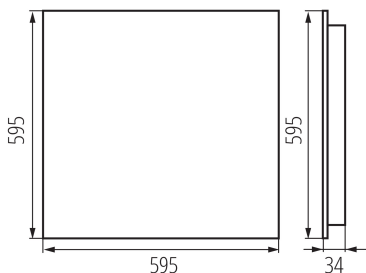

Süllyesztett irodai LED lámpatest

5905339361608

ÁLTALÁNOS ADATOK:

Szín: fekete

Beszereles helye: szerelés: mennyezeti süllyesztett

Alkalmazás helye: beltéri

Minimális távolság a megvilágított tárgytól: 0,5m

Fényerőszabályozható: nem

A terméket nem lehet hőszigetelő anyaggal bevonni: igen

Hossz [mm]: 595

Szélesség [mm]: 595

Magasság [mm]: 34

Integrált LED fényforrás: igen

MŰSZAKI ADATOK:

Névleges feszültség [V]: 220-240 AC