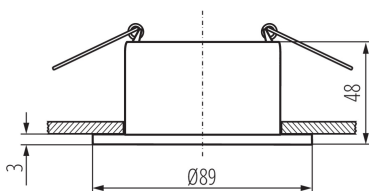

36220 GLOZO DSO G/W

Dekorációs keret

5905339362209

Ø75 mm

ÁLTALÁNOS ADATOK:

Szín: arany / fehér

Beszereles helye: szerelés: mennyezeti süllyesztett

Alkalmazás helye: beltéri

Minimális távolság a megvilágított tárgytól: 0,5m

Dekorációs keret kerámia foglalat nélkül: igen

A terméket nem lehet hőszigetelő anyaggal bevonni: igen

Szélesség [mm]: 48

Átmérő [mm]: 89

Szerelési nyílás [mm]: Ø75

Foglalat : Gx5,3/GU10

Környezeti hőmérséklet-tartomány, melynek a termék ki lehet téve [° C]: 5÷25

Lámpaház anyaga: alumínium ötvözet

Lámpatest állíthatósága szögben: nincs

IP védettség fokozat: 20

LOGISZTIKAI ADATOK: