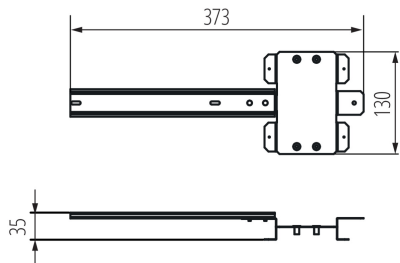

36288 KMCCB125 DIN DB18

Elosztó kiegészítők

5905339362889

ÁLTALÁNOS ADATOK:

Szélesség [mm]: 373

Magasság [mm]: 130

MŰSZAKI ADATOK:

Anyag: acél

Alkalmazás: KMCCB-F-125A

LOGISZTIKAI ADATOK:

Mértékegység: 1 darab

Csomagolás típusa: 1

Darabszám közbenső csomagolásban: 1

Darabszám gyűjtőcsomagolásban: 1

Nettó egységsúly [g]: 168

Súly [g]: 296

Egységcsomagolás hossza [cm]: 49.5

Egységcsomagolás szélessége [cm]: 20

Egységcsomagolás magassága [cm]: 7.5

Doboz súlya [kg]: 0.296

Karton szélessége [cm]: 20

Doboz magassága [cm]: 7.5

Doboz hossza [cm]: 49.5