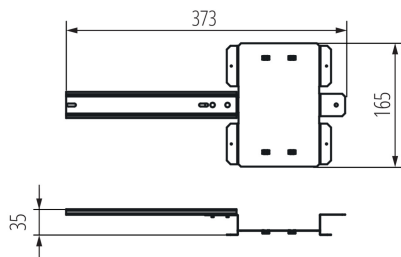

### ÁLTALÁNOS ADATOK:

Szélesség [mm]: 373

Magasság [mm]: 165

### MŰSZAKI ADATOK:

Anyag: acél

Alkalmazás: KMCCB-F-200A, KMCCB-F-250A

### LOGISZTIKAI ADATOK:

Mértékegység: 1 darab

Csomagolás típusa: 1

Darabszám közbenső csomagolásban: 1

Darabszám gyűjtőcsomagolásban: 1

Nettó egységsúly [g]: 196

Súly [g]: 324

Egységcsomagolás hossza [cm]: 49.5

Egységcsomagolás szélessége [cm]: 20

Egységcsomagolás magassága [cm]: 7.5

Doboz súlya [kg]: 0.324

Karton szélessége [cm]: 20

Doboz magassága [cm]: 7.5

Doboz hossza [cm]: 49.5

Karton térfogata [m<sup>3</sup>]: 0.007425