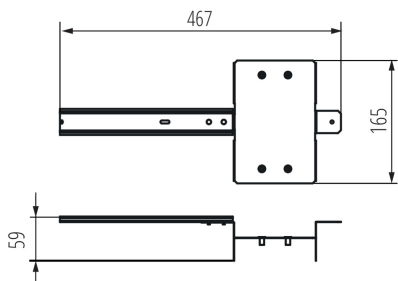

36308 KMCCB200/250 DIN DB24

Elosztó kiegészítők

5905339363084

ÁLTALÁNOS ADATOK:

Szélesség [mm]: 467

Magasság [mm]: 165

MŰSZAKI ADATOK:

Anyag: acél

Alkalmazás: KMCCB-F-200A, KMCCB-F-250A

LOGISZTIKAI ADATOK:

Mértékegység: 1 darab

Csomagolás típusa: 1

Darabszám közbenső csomagolásban: 1

Darabszám gyűjtőcsomagolásban: 1

Nettó egységsúly [g]: 240

Súly [g]: 368

Egységcsomagolás hossza [cm]: 49.5

Egységcsomagolás szélessége [cm]: 20

Egységcsomagolás magassága [cm]: 7.5

Doboz súlya [kg]: 0.368

Karton szélessége [cm]: 20

Doboz magassága [cm]: 7.5

Doboz hossza [cm]: 49.5