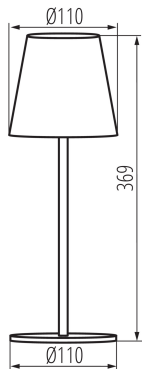

36325 INITA LED IP54 BR

LED asztali lámpa

LOGISZTIKAI ADATOK:

Mértékegység: 1 darab

Csomagolás típusa: 6

Darabszám közbenső csomagolásban: 1

Darabszám gyűjtőcsomagolásban: 6

Nettó egységsúly [g]: 664

Súly [g]: 830

Egy darab bruttó súlya [g]: 778

Egységcsomagolás hossza [cm]: 11.5

Egységcsomagolás szélessége [cm]: 11.5

Egységcsomagolás magassága [cm]: 28

Doboz súlya [kg]: 4.98

Karton szélessége [cm]: 25.5

Doboz magassága [cm]: 30

Doboz hossza [cm]: 36

Karton térfogata [m³]: 0.02754