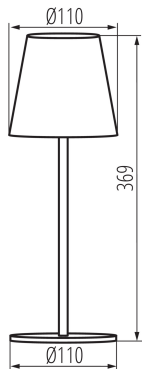

36326 INITA LED IP54 GR

LED asztali lámpa

LOGISZTIKAI ADATOK:

Mértékegység: 1 darab

Csomagolás típusa: 6

Darabszám közbenső csomagolásban: 1

Darabszám gyűjtőcsomagolásban: 6

Nettó egységsúly [g]: 664

Súly [g]: 830

Egy darab bruttó súlya [g]: 778

Egységcsomagolás hossza [cm]: 11.5

Egységcsomagolás szélessége [cm]: 11.5

Egységcsomagolás magassága [cm]: 28

Doboz súlya [kg]: 4.98

Karton szélessége [cm]: 25

Doboz magassága [cm]: 30

Doboz hossza [cm]: 36

Karton térfogata [m³]: 0.027