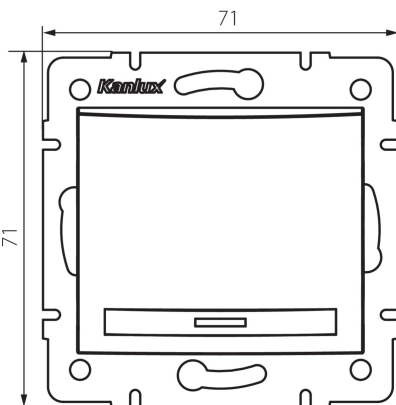

36470 DOMO 01-1000-242 cm

Egypólusú kapcsoló

5905339364708

ÁLTALÁNOS ADATOK:

Szín: matt fekete

Beszereles helye: szerelés: fali süllyesztett

Megvilágítás: nem vonatkozik

Szélesség [mm]: 71

Magasság [mm]: 71

Szerelődoboz átmérője: 60

Szerelési mélység: 25

MŰSZAKI ADATOK:

Névleges feszültség [V]: 250 AC

Anyag: PC

Érintkezők anyaga: CuSn94

Kapocs típusa: gyorscsatlakozó

Műanyag: PC

Karok száma: 1

Névleges áram [Ax]: 10

IP védettségi fokozat: 20

LOGISZTIKAI ADATOK:

Csomagolás típusa: 10

Darabszám közbenső csomagolásban: 10

Darabszám gyűjtőcsomagolásban: 120

Nettó egységsúly [g]: 76

Súly [g]: 89.75

Egységcsomagolás hossza [cm]: 10

Egységcsomagolás szélessége [cm]: 4

Egységcsomagolás magassága [cm]: 14

Doboz súlya [kg]: 10.77

Karton szélessége [cm]: 25.5

Doboz magassága [cm]: 32