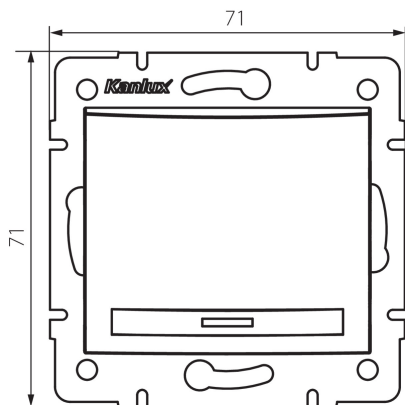

36472 DOMO 01-1021-242 cm

Nyomókapcsoló

5905339364722

ÁLTALÁNOS ADATOK:

Szín: matt fekete

Beszereles helye: szerelés: fali süllyesztett

Megvilágítás: nem vonatkozik

Szélesség [mm]: 71

Magasság [mm]: 71

Szerelődoboz átmérője: 60

Szerelési mélység: 25

MŰSZAKI ADATOK:

Névleges feszültség [V]: 250 AC

Anyag: PC

Érintkezők anyaga: CuSn94

Kapocs típusa: gyorscsatlakozó

Műanyag: PC

Karok száma: 1

Névleges áram [Ax]: 10

IP védettség fokozat: 20

LOGISZTIKAI ADATOK:

Csomagolás típusa: 10

Darabszám közbenső csomagolásban: 10

Darabszám gyűjtőcsomagolásban: 120

Nettó egységsúly [g]: 76

Súly [g]: 89.75

Egységcsomagolás hossza [cm]: 10

Egységcsomagolás szélessége [cm]: 4

Egységcsomagolás magassága [cm]: 14

Doboz súlya [kg]: 10.77

Karton szélessége [cm]: 25.5

Doboz magassága [cm]: 32