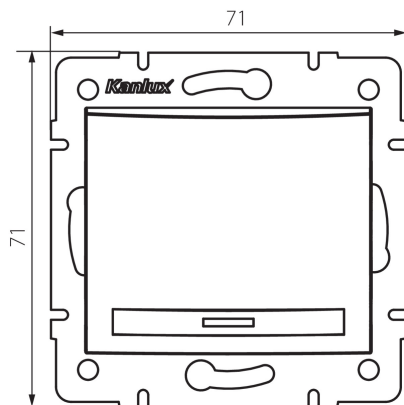

36474 DOMO 01-1050-242 cm

Alternatív kapcsoló

5905339364746

ÁLTALÁNOS ADATOK:

Szín: matt fekete
Beszereles helye: szerelés: fali süllyesztett
Megvilágítás: nem vonatkozik
Szélesség [mm]: 71
Magasság [mm]: 71
Szerelődoboz átmérője: 60
Szerelési mélység: 25

MŰSZAKI ADATOK:

Névleges feszültség [V]: 250 AC
Anyag: PC
Érintkezők anyaga: CuSn94
Kapocs típusa: gyorscsatlakozó
Műanyag: PC
Karok száma: 1
Névleges áram [Ax]: 10
IP védettség fokozat: 20

LOGISZTIKAI ADATOK:

Csomagolás típusa: 10
Darabszám közbenső csomagolásban: 10
Darabszám gyűjtőcsomagolásban: 120
Nettó egységsúly [g]: 78
Súly [g]: 91.75
Egységcsomagolás hossza [cm]: 10
Egységcsomagolás szélessége [cm]: 5
Egységcsomagolás magassága [cm]: 14
Doboz súlya [kg]: 11.01
Karton szélessége [cm]: 25.5
Doboz magassága [cm]: 32
Doboz hossza [cm]: 44
Karton térfogata [m³]: 0.035904