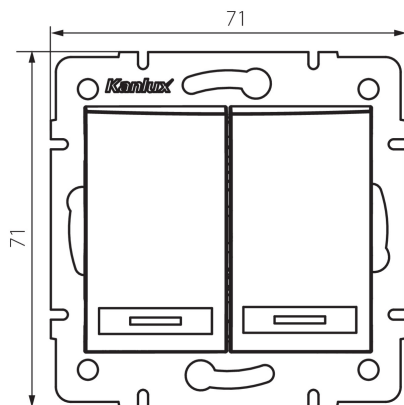

36475 DOMO 01-1060-242 cm

Dupla alternatív kapcsoló

5905339364753

ÁLTALÁNOS ADATOK:

Szín: matt fekete

Beszereles helye: szerelés: fali süllyesztett

Megvilágítás: nem vonatkozik

Szélesség [mm]: 71

Magasság [mm]: 71

Szerelődoboz átmérője: 60

Szerelési mélység: 25

MŰSZAKI ADATOK:

Névleges feszültség [V]: 250 AC

Anyag: PC

Érintkezők anyaga: CuSn94

Kapocs típusa: gyorscsatlakozó

Műanyag: PC

Karok száma: 2

Névleges áram [Ax]: 10

IP védettség fokozat: 20

LOGISZTIKAI ADATOK:

Csomagolás típusa: 10

Darabszám közbenső csomagolásban: 10

Darabszám gyűjtőcsomagolásban: 120

Nettó egység súly [g]: 82

Súly [g]: 95.75

Egységcsomagolás hossza [cm]: 10

Egységcsomagolás szélessége [cm]: 5

Egységcsomagolás magassága [cm]: 14

Doboz súlya [kg]: 11.49

Karton szélessége [cm]: 25.5

Doboz magassága [cm]: 32