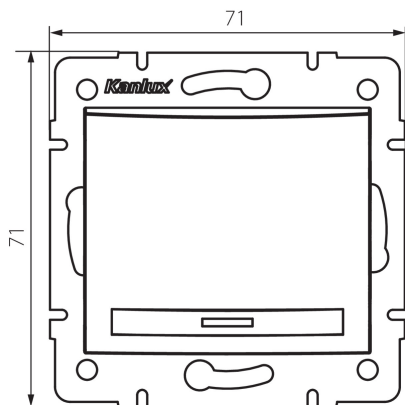

### ÁLTALÁNOS ADATOK:

**Szín:** matt fekete

**Beszereles helye:** szerelés: fali süllyesztett

**Megvilágítás:** nem vonatkozik

**Szélesség [mm]:** 71

**Magasság [mm]:** 71

**Szerelődoboz átmérője:** 60

**Szerelési mélység:** 25

### MŰSZAKI ADATOK:

**Névleges feszültség [V]:** 250 AC

**Anyag:** PC

**Érintkezők anyaga:** CuSn94

**Kapocs típusa:** gyorscsatlakozó

**Műanyag:** PC

**Karok száma:** 1

**Névleges áram [Ax]:** 10