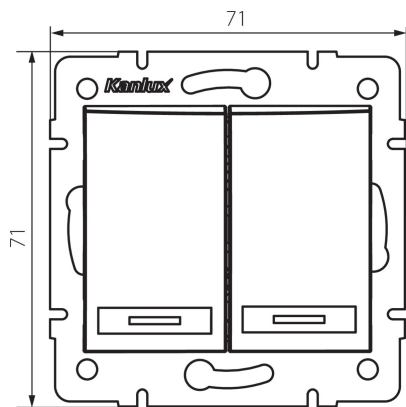

36478 DOMO 01-1120-242 cm

Dupla csillárkapcsoló - LED jelzőfényel

5905339364784

ÁLTALÁNOS ADATOK:

Szín: matt fekete

Beszereles helye: szerelés: fali süllyesztett

Megvilágítás: igen

Szélesség [mm]: 71

Magasság [mm]: 71

Szerelődoboz átmérője: 60

Szerelési mélység: 25

MŰSZAKI ADATOK:

Névleges feszültség [V]: 250 AC

Anyag: PC

Érintkezők anyaga: CuSn94

Kapocs típusa: gyorscsatlakozó

Műanyag: PC

Karok száma: 2

Névleges áram [Ax]: 10

IP védettség fokozat: 20

LOGISZTIKAI ADATOK:

Csomagolás típusa: 10

Darabszám közbenső csomagolásban: 10

Darabszám gyűjtőcsomagolásban: 120

Nettó egységsúly [g]: 82

Súly [g]: 95.67

Egységcsomagolás hossza [cm]: 10

Egységcsomagolás szélessége [cm]: 4

Egységcsomagolás magassága [cm]: 14

Doboz súlya [kg]: 11.4804

Karton szélessége [cm]: 25.5

Doboz magassága [cm]: 32