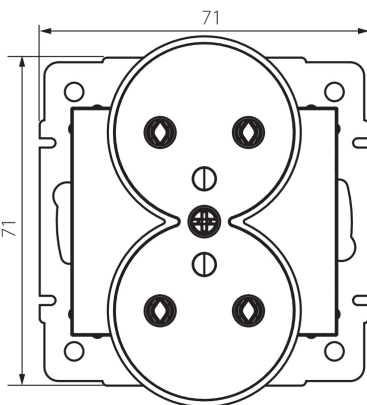

## 36483 DOMO 01-1253-142 cm

Dupla földelt dugalj, francia

5905339364838

### ÁLTALÁNOS ADATOK:

**Szín:** matt fekete

**Beszereles helye:** szerelés: fali süllyesztett

**Szélesség [mm]:** 71

**Magasság [mm]:** 71

**Szerelődoboz átmérője:** 60

**Szerelési mélység:** 25

**Aljzatok száma:** 2

### MŰSZAKI ADATOK:

**Névleges feszültség [V]:** 250 AC

**Névleges áram [A]:** 16

**Áramütés elleni védelmi osztály:** I

**Anyag:** PC

**Érintkezők anyaga:** CuSn94

**Földelés típusa:** e-típusú

**Kapocs típusa:** csavaros szorító

**36483** DOMO 01-1253-142 cm

---

Dupla földelt dugalj, francia