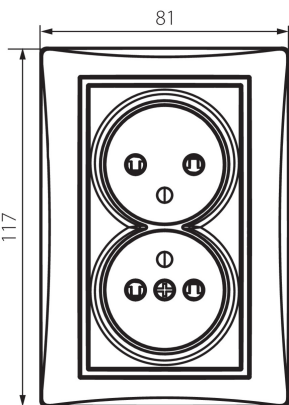

## 36484 DOMO 01-1260-142 cm

Dupla dugalj, francia, komplett, gyerekvédelemmel

5905339364845

### ÁLTALÁNOS ADATOK:

**Szín:** matt fekete

**Beszereles helye:** szerelés: fali süllyesztett

**Gyerekvédelem:** igen

**Szélesség [mm]:** 81

**Magasság [mm]:** 110

**Szerelődoboz átmérője:** 68

**Szerelési mélység:** 25

### MŰSZAKI ADATOK:

**Névleges feszültség [V]:** 250 AC

**Névleges áram [A]:** 16

**Áramütés elleni védelmi osztály:** I

**Anyag:** PC

**Érintkezők anyaga:** CuSn94

**Földelés típusa:** e-típusú

**Kapocs típusa:** csavaros szorító