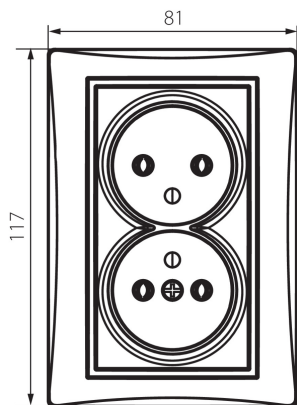

36485 DOMO 01-1261-142 cm

Dupla dugalj, francia, komplett

5905339364852

ÁLTALÁNOS ADATOK:

Szín: matt fekete

Beszereles helye: szerelés: fali süllyesztett

Szélesség [mm]: 81

Magasság [mm]: 110

Szerelődoboz átmérője: 68

Szerelési mélység: 25

Aljzatok száma: 2

MŰSZAKI ADATOK:

Névleges feszültség [V]: 250 AC

Névleges áram [A]: 16

Áramütés elleni védelmi osztály: I

Anyag: PC

Érintkezők anyaga: CuSn94

Földelés típusa: e-típusú

Kapocs típusa: csavaros szorító

Műanyag: PC

IP védettségi fokozat: 20

LOGISZTIKAI ADATOK:

Csomagolás típusa: 10

Darabszám közbenső csomagolásban: 10

Karton szélessége [cm]: 25

Doboz magassága [cm]: 52.5

Doboz hossza [cm]: 52

Karton térfogata [m³]: 0.06825

36485 DOMO 01-1261-142 cm

Dupla dugalj, francia, komplett