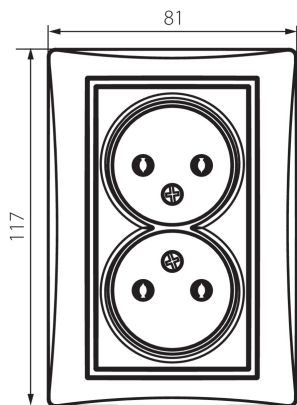

36486 DOMO 01-1280-142 cm

Dupla dugalj, földelés nélkül, komplett

5905339364869

ÁLTALÁNOS ADATOK:

Szín: matt fekete

Beszereles helye: szerelés: fali süllyesztett

Szélesség [mm]: 81

Magasság [mm]: 110

Szerelődoboz átmérője: 68

Szerelési mélység: 25

Aljzatok száma: 2

MŰSZAKI ADATOK:

Névleges feszültség [V]: 250 AC

Névleges áram [A]: 16

Áramütés elleni védelmi osztály: II

Anyag: PC

Érintkezők anyaga: CuSn94

Földelés típusa: 2P

Kapocs típusa: csavaros szorító

Műanyag: PC

IP védettség fokozat: 20

LOGISZTIKAI ADATOK:

Csomagolás típusa: 10

Darabszám közbenső csomagolásban: 10

Darabszám gyűjtőcsomagolásban: 120

Nettó egységsúly [g]: 102

Súly [g]: 118.33

Egységcsomagolás hossza [cm]: 10

Egységcsomagolás szélessége [cm]: 5

Egységcsomagolás magassága [cm]: 18

Doboz súlya [kg]: 14.1996