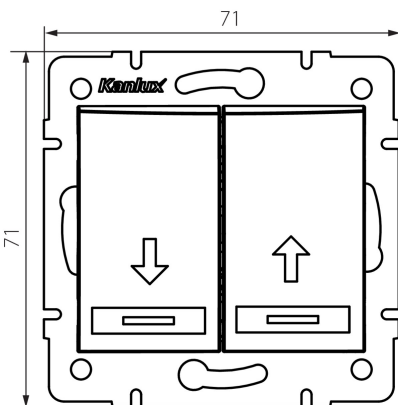

### MŰSZAKI ADATOK:

**Névleges feszültség [V]:** 250 AC

**Anyag:** PC

**Érintkezők anyaga:** CuSn94

**Kapocs típusa:** gyorscsatlakozó

**Műanyag:** PC

**Karok száma:** 2

**Névleges áram [Ax]:** 10

**Egységcsomagolás szélessége [cm]:** 5

**Egységcsomagolás magassága [cm]:** 14

**Doboz súlya [kg]:** 11.0196

**Karton szélessége [cm]:** 25.5

**Doboz magassága [cm]:** 32

**Doboz hossza [cm]:** 44

**Karton térfogata [m<sup>3</sup>]:** 0.035904