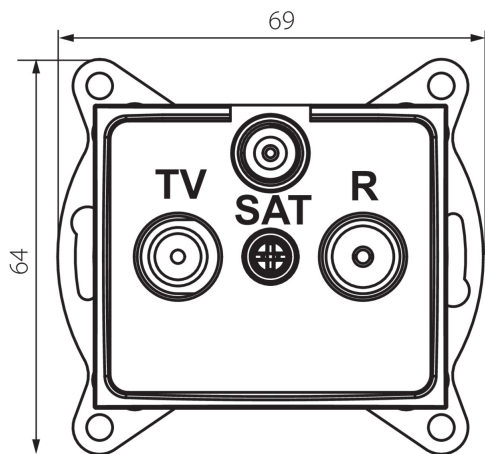

## 36489 DOMO 01-1350-042 cm

Antennacsatlakozó TV/R/SAT aljzat végzáró

5905339364890

### ÁLTALÁNOS ADATOK:

**Szín:** matt fekete

**Beszereles helye:** szerelés: fali süllyesztett

**Szélesség [mm]:** 69

**Magasság [mm]:** 64

**Szerelődoboz átmérője:** 60

**Aljzatok száma:** 3

### MŰSZAKI ADATOK:

**Anyag:** PC

**Aljzatok típusa:** antennacsatlakozó TV/R/SAT aljzat végzáró

**Műanyag:** PC

**IP védelemtípus:** 20