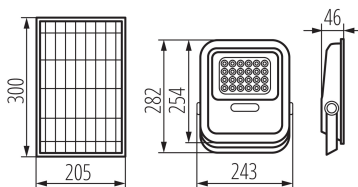

Napelemes LED lámpatest

5905339366061

IP
65

EA
SY
Instal
lation

ÁLTALÁNOS ADATOK:

Beszereles helye: szerelés: oldalfali
Cserélhető fényforrás: nem
A készlet tartalmazza az elemet: igen
Hossz [mm]: 243
Szélesség [mm]: 46
Magasság [mm]: 282
Akkumulátoros működtetés: igen
Integrált LED fényforrás: igen

MŰSZAKI ADATOK:

Névleges feszültség [V]: 3,2 DC
Maximális teljesítmény [W]: max 10
Áramütés elleni védelmi osztály: III
Búra anyaga: üveg
Dióda típusa: LED SMD
Fényáram [lm]: max 1200
Fényforrás színe: fehér
A korrelált színhőmérséklet [K]: 4000
Színkonzisztencia MacAdam-féle ellipsziszekben: ≤6
Élettartam [h]: 25000
Bekapcs/kikapcs ciklusok száma: ≥20000
Sugárzási szög [°]: 90
Lámpa fényereje [lm/W]: max 120
Környezeti hőmérséklet-tartomány, melynek a termék ki lehet téve [° C]: -10+35
Akkumulátor (típus): LiFePO4
Akkumulátor (paraméterek): 10000mAh
Lámpaház anyaga: ABS
Érzékelő típusa: alkonyat
IP védettség fokozat: 65

LOGISZTIKAI ADATOK:

Mértékegység: 1 darab
Csomagolás típusa: 5
Darabszám közbenső csomagolásban: 1
Darabszám gyűjtőcsomagolásban: 5
Nettó egységsúly [g]: 2076
Súly [g]: 2480
Egy darab bruttó súlya [g]: 2364
Egységcsomagolás hossza [cm]: 26
Egységcsomagolás szélessége [cm]: 8
Egységcsomagolás magassága [cm]: 32

36606 FL SONE SLR M NW-GR

Napelemes LED lámpatest

Doboz súlya [kg]: 12.4

Karton szélessége [cm]: 28

Doboz magassága [cm]: 34.5

Doboz hossza [cm]: 43

Karton térfogata [m³]: 0.041538