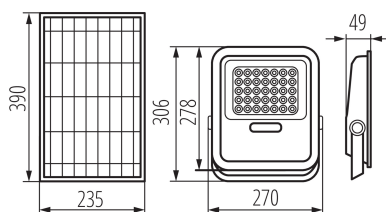

Napelemes LED lámpatest

5905339366078

IP
65

EA
SY
inst
lalion

ÁLTALÁNOS ADATOK:

Beszereles helye: szerelés: oldalfali

Cserélhető fényforrás: nem

A készlet tartalmazza az elemet: igen

Hossz [mm]: 270

Szélesség [mm]: 49

Magasság [mm]: 306

Akkumulátoros működtetés: igen

MŰSZAKI ADATOK:

Névleges feszültség [V]: 3,2 DC

Teljesítménytényező: 0

Maximális teljesítmény [W]: max 15

Darabszám gyűjtőcsomagolásban: 5

Nettó egység súly [g]: 2680

Súly [g]: 3188

Egy darab bruttó súlya [g]: 3046

Egységcsomagolás hossza [cm]: 43.5

Egységcsomagolás szélessége [cm]: 29.5

Egységcsomagolás magassága [cm]: 43.5

36607 FL SONE SLR L NW-GR

Napelemes LED lámpatest

Doboz súlya [kg]: 15.94

Karton szélessége [cm]: 29.5

Doboz magassága [cm]: 43.5

Doboz hossza [cm]: 43.5

Karton térfogata [m³]: 0.055821