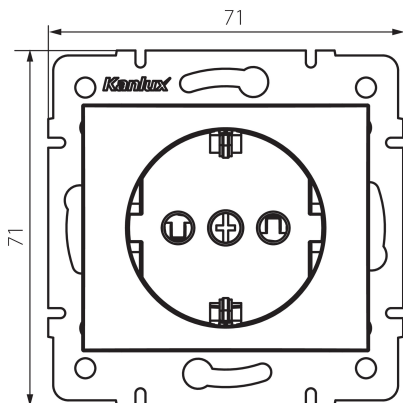

36625 DOMO 01-1240-142 cm

Gniazdo zasilające pojedyncze Schuko z ochroną styków

5905339366252

DANE OGÓLNE:

Kolor: czarny mat

Miejsce montażu: do wbudowania w ścianę

Ochrona styków: tak

Szerokość [mm]: 71

Wysokość [mm]: 71

Średnica puszki montażowej: 60

Głębokość montażu: 25

Liczba gniazd: 1

DANE TECHNICZNE:

Napięcie znamionowe [V]: 250 AC

Prąd znamionowy [A]: 16

Klasa ochronności przed porażeniem elektrycznym: I

Materiał: PC

Materiał styków: CuSn94

Rodzaj uziemienia: typu F

Rodzaj zacisku: zacisk śrubowy

Tworzywo: PC

Stopień IP: 20

DANE LOGISTYCZNE:

Jednostka miary: sztuka

Wysokość opakowania jednostkowego [cm]: 14

Waga kartonu [kg]: 10.08

Szerokość kartonu [cm]: 26.5

Wysokość kartonu [cm]: 32

Długość kartonu [cm]: 44

Objętość kartonu [m³]: 0.037312

36625 DOMO 01-1240-142 cm

Gniazdo zasilające pojedyncze Schuko z ochroną styków