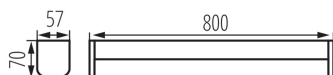

### ÁLTALÁNOS ADATOK:

Szín: króm

Beszereles helye: szerelés: oldalfali

Minimális távolság a megvilágított tárgytól: 0,1m

Fényerőszabályozható: nem

Kapcsoló: igen

Integrált LED fényforrás: igen