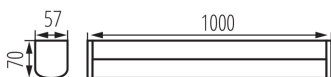

Oldalfali LED lámpatest

5905339366566

ÁLTALÁNOS ADATOK:

Szín: fehér

Beszereles helye: szerelés: oldalfali

Minimális távolság a megvilágított tárgytól: 0,1m

Fényerőszabályozható: nem

Kapcsoló: igen

Lámpaház anyaga: alumínium ötvözet

Csatlakozó típusa: csavaros sorkapocs

Alkalmazott vezeték keresztmetszet-tartománya [mm²]: 0,75-1,5

IP védettség fokozat: 44

LOGISZTIKAI ADATOK:

Csomagolás típusa: 10

Darabszám közbenső csomagolásban: 1