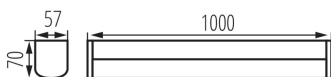

Oldalfali LED lámpatest

5905339366573

ÁLTALÁNOS ADATOK:

Szín: fekete

Beszereles helye: szerelés: oldalfali

Minimális távolság a megvilágított tárgytól: 0,1m

Fényerőszabályozható: nem

Kapcsoló: igen

Lámpaház anyaga: alumínium ötvözet

Csatlakozó típusa: csavaros sorkapocs

Alkalmazott vezeték keresztmetszet-tartománya [mm²]: 0,75-1,5

IP védettség fokozat: 44

LOGISZTIKAI ADATOK:

Csomagolás típusa: 10

Darabszám közbenső csomagolásban: 1