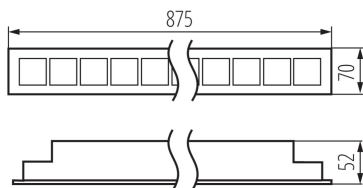

### ÁLTALÁNOS ADATOK:

Szín: fekete

Beszereles helye: szerelés: mennyezeti süllyesztett

Alkalmazás helye: beltéri

Minimális távolság a megvilágított tárgytól: 0,5m

Fényerőszabályozható: DALI

Lámpatest világitási iránya: alsórész

Hossz [mm]: 875

Szélesség [mm]: 70

Magasság [mm]: 52

Integrált LED fényforrás: igen

Csatlakozó típusa: önzáró sorkapocs

Alkalmazott vezeték keresztmetszet-tartománya [mm<sup>2</sup>]:  
0,5÷2,5

IP védettség fokozat: 20

UGR: <16