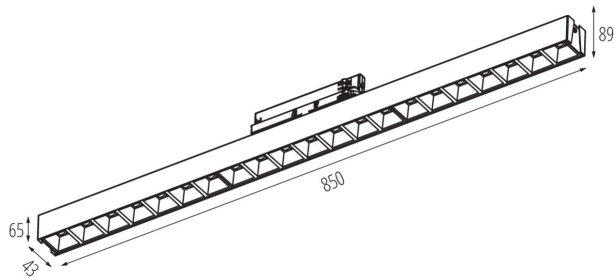

LED lámpatest