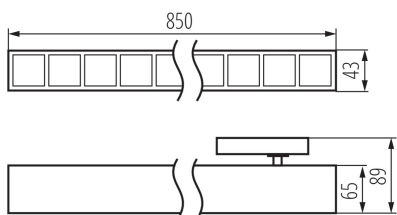

LED lámpatest

5905339371126

A HIERRO a Kanlux gyárban gyártott lámpatestek családja. A minimalista és elegáns forma tökéletesen megfelel a legújabb belsőépítészeti trendeknek. Ez a stílusos megoldás kiválóan alkalmazható általános vagy kiegészítő világításként korszerű irodaházakban, üzletekben, valamint loft típusú helyiségekben. A HIERRO lámpatestek nagy előnye a rendelkezésre álló vezérlési és szerelési lehetőségek sokfélesége, az alacsony UGR, a magas fényhasznosítás, a speciális világítási projektekhez való testreszabás lehetősége és az 5 éves garancia. Ez lehetővé teszi energiahatékony és modern, vonzó fényhatást biztosító világítási rendszerek létrehozását.

ÁLTALÁNOS ADATOK:

Szín: fehér

Beszereles helye: sínre

Alkalmazás helye: beltéri

Minimális távolság a megvilágított tárgytól: 0,5m

Fényerőszabályozható: nem

Lámpatest világítási iránya: alsórész

Hossz [mm]: 850

Szélesség [mm]: 43

Magasság [mm]: 89

Integrált LED fényforrás: igen

MŰSZAKI ADATOK:

Névleges feszültség [V]: 220-240 AC

Névleges frekvencia [Hz]: 50

Maximális teljesítmény [W]: 23

Áramütés elleni védelmi osztály: II

Búra anyaga: műanyag

Dióda típusa: LED SMD

Fényáram [lm]: 3000

Fényforrás színe: meleg fehér

A korrelált színhőmérséklet [K]: 3000

Színkonzisztencia MacAdam-féle ellipszisekben: ≤6

Színvisszaadási index: 80

Élettartam [h]: 50000

Fényáram-stabilitás a névleges élettartam végén: L90B10

Bekapcs/kikapcs ciklusok száma: ≥30000

Sugárzási szög [°]: X60/Y60

Lámpa fényereje [lm/W]: 130

Környezeti hőmérséklet-tartomány, melynek a termék ki lehet téve [° C]: 5÷25