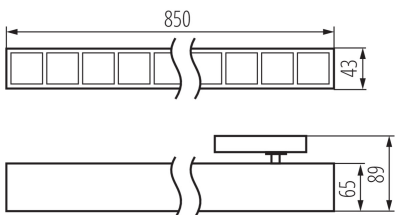

LED lámpatest

5905339371218

A HIERRO a Kanlux gyárban gyártott lámpatestek családja. A minimalista és elegáns forma tökéletesen megfelel a legújabb belsőépítészeti trendeknek. Ez a stílusos megoldás kiválóan alkalmazható általános vagy kiegészítő világításként korszerű irodaházakban, üzletekben, valamint loft típusú helyiségekben. A HIERRO lámpatestek nagy előnye a rendelkezésre álló vezérlési és szerelési lehetőségek sokfélesége, az alacsony UGR, a magas fényhasznosítás, a speciális világítási projektekhez való testreszabás lehetősége és az 5 éves garancia. Ez lehetővé teszi energiahatékony és modern, vonzó fényhatást biztosító világítási rendszerek létrehozását.

ÁLTALÁNOS ADATOK:

Szín: fekete

Beszereles helye: sínre

Alkalmazás helye: beltéri

Minimális távolság a megvilágított tárgytól: 0,5m

Fényerőszabályozható: nem

Lámpatest világítási iránya: alsórész

Hossz [mm]: 850

Szélesség [mm]: 43

Magasság [mm]: 89

Integrált LED fényforrás: igen

MŰSZAKI ADATOK:

Névleges feszültség [V]: 220-240 AC

Névleges frekvencia [Hz]: 50

Maximális teljesítmény [W]: 42

Áramütés elleni védelmi osztály: II

Búra anyaga: műanyag

Dióda típusa: LED SMD

Fényáram [lm]: 4350

Fényforrás színe: meleg fehér

A korrelált színhőmérséklet [K]: 3000

Színkonzisztencia MacAdam-féle ellipszisekben: ≤6

Színvisszaadási index: 80

Élettartam [h]: 50000

Fényáram-stabilitás a névleges élettartam végén: L90B10

Bekapcs/kikapcs ciklusok száma: ≥30000

Sugárzási szög [°]: X60/Y60

Lámpa fényereje [lm/W]: 104

Környezeti hőmérséklet-tartomány, melynek a termék ki lehet téve [° C]: 5÷25

Létrehozás dátuma: 20.02.2024, 20:22

Fenntartjuk a műszaki változtatások bevezetésének jogát. A jelen anyagban található adatok jogi szempontból nem kötelező érvényűek. Fotometria: adott termék vizsgálatakor elért eredmények.