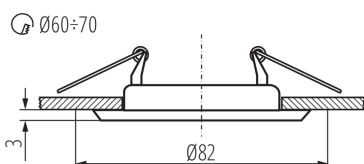

Dekorációs keret

5905339371508

A Kanlux ARGUS II dekorációs gyűrűk a népszerű Kanlux ARGUS spotokat idézik. A formák és színek változatosságának köszönhetően a klasszikus stílus minden kedvelője talál közöttük magának valót. A termékekhez alkalmazható GU10 vagy Gx5,3 foglalat, minek köszönhetően tetszés szerint választhatjuk meg a fényforrást.

ÁLTALÁNOS ADATOK:

Szín: matt réz

Védőburokkal ellátott fényforrás használata kötelező: igen

Beszereles helye: szerelés: mennyezeti süllyesztett

Alkalmazás helye: beltéri

Minimális távolság a megvilágított tárgytól: 0,5m

Dekorációs keret kerámia foglalat nélkül: igen

A terméket nem lehet hőszigetelő anyaggal bevonni: igen

Magasság [mm]: 34

Átmérő [mm]: 82

Szerelési nyílás [mm]: Ø60-70

MŰSZAKI ADATOK:

Névleges feszültség [V]: 12 AC; 12 DC; 220-240 AC

Maximális teljesítmény [W]: max 10

Áramütés elleni védelmi osztály: II/III

Fényforrások: MR16/PAR16

A készlet tartalmazza a fényforrásokat: nem

Foglalat: Gx5,3/GU10

Környezeti hőmérséklet-tartomány, melynek a termék ki lehet téve [° C]: 5÷25

Lámpaház anyaga: acél

Lámpatest állíthatósága szögben: nincs

IP védettség fokozat: 20

LOGISZTIKAI ADATOK:

Mértékegység: 1 darab

Csomagolás típusa: 50

Darabszám közbenső csomagolásban: 1

Darabszám gyűjtőcsomagolásban: 50

Nettó egységsúly [g]: 44

Súly [g]: 70

Egységcsomagolás hossza [cm]: 8.5

Egységcsomagolás szélessége [cm]: 4.5

Egységcsomagolás magassága [cm]: 8.5

Doboz súlya [kg]: 3.5

Létrehozás dátuma: 24.11.2023, 14:30

Fenntartjuk a műszaki változtatások bevezetésének jogát. A jelen anyagban található adatok jogi szempontból nem kötelező érvényűek.

Fotometria: adott termék vizsgálatakor elért eredmények.