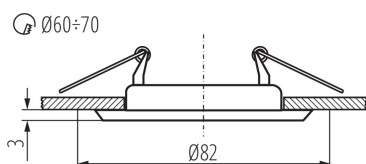

Dekorációs keret

5905339371515

A Kanlux ARGUS II dekorációs gyűrűk a népszerű Kanlux ARGUS spotokat idézik. A formák és színek változatosságának köszönhetően a klasszikus stílus minden kedvelője talál közöttük magának valót. A termékekhez alkalmazható GU10 vagy Gx5,3 foglalat, minek köszönhetően tetszés szerint választhatjuk meg a fényforrást.

ÁLTALÁNOS ADATOK:

Szín: matt réz

Védőburokkal ellátott fényforrás használata kötelező: igen

Beszereles helye: szerelés: mennyezeti süllyesztett

Alkalmazás helye: beltéri

Minimális távolság a megvilágított tárgytól: 0,5m

Dekorációs keret kerámia foglalat nélkül: igen

A terméket nem lehet hőszigetelő anyaggal bevonni: igen

Magasság [mm]: 34

Átmérő [mm]: 82

Szerelési nyílás [mm]: Ø60-70

MŰSZAKI ADATOK:

Névleges feszültség [V]: 12 AC; 12 DC; 220-240 AC

Maximális teljesítmény [W]: max 10

Áramütés elleni védelmi osztály: II/III

Fényforrások: MR16/PAR16

A készlet tartalmazza a fényforrásokat: nem

Foglalat: Gx5,3/GU10

Környezeti hőmérséklet-tartomány, melynek a termék ki lehet téve [° C]: 5÷25

Lámpaház anyaga: acél

Lámpatest állíthatósága szögben: nincs

IP védettség fokozat: 20

LOGISZTIKAI ADATOK:

Mértékegység: 1 darab

Csomagolás típusa: 50

Darabszám közbenső csomagolásban: 1

Darabszám gyűjtőcsomagolásban: 50

Nettó egységsúly [g]: 44

Súly [g]: 70

Egységcsomagolás hossza [cm]: 8.5

Egységcsomagolás szélessége [cm]: 4.5

Egységcsomagolás magassága [cm]: 8.5

Doboz súlya [kg]: 3.5

Létrehozás dátuma: 24.11.2023, 14:30

Fenntartjuk a műszaki változtatások bevezetésének jogát. A jelen anyagban található adatok jogi szempontból nem kötelező érvényűek.

Fotometria: adott termék vizsgálatakor elért eredmények.