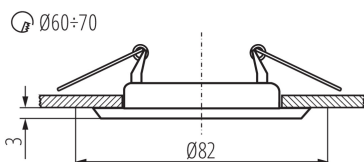

Dekorációs keret

5905339371546

A Kanlux ARGUS II dekorációs gyűrűk a népszerű Kanlux ARGUS spotokat idézik. A formák és színek változatosságának köszönhetően a klasszikus stílus minden kedvelője talál közöttük magának valót. A termékekhez alkalmazható GU10 vagy Gx5,3 foglalat, minek köszönhetően tetszés szerint választhatjuk meg a fényforrást.

ÁLTALÁNOS ADATOK:

Szín: arany

Védőburokkal ellátott fényforrás használata kötelező: igen

Beszereles helye: szerelés: mennyezeti süllyesztett

Alkalmazás helye: beltéri

Minimális távolság a megvilágított tárgytól: 0,5m

Dekorációs keret kerámia foglalat nélkül: igen

A terméket nem lehet hőszigetelő anyaggal bevonni: igen

Magasság [mm]: 34

Átmérő [mm]: 82

Szerelési nyílás [mm]: Ø60-70

MŰSZAKI ADATOK:

Névleges feszültség [V]: 12 AC; 12 DC; 220-240 AC

Maximális teljesítmény [W]: max 10

Áramütés elleni védelmi osztály: II/III

Fényforrások: MR16/PAR16

A készlet tartalmazza a fényforrásokat: nem

Foglalat: Gx5,3/GU10

Környezeti hőmérséklet-tartomány, melynek a termék ki lehet téve [° C]: 5÷25

Lámpaház anyaga: acél

Lámpatest állíthatósága szögben: nincs

IP védettség fokozat: 20

LOGISZTIKAI ADATOK:

Mértékegység: 1 darab

Csomagolás típusa: 50

Darabszám közbenső csomagolásban: 1

Darabszám gyűjtőcsomagolásban: 50

Nettó egységsúly [g]: 44

Súly [g]: 70

Egységcsomagolás hossza [cm]: 8.5

Egységcsomagolás szélessége [cm]: 4.5

Egységcsomagolás magassága [cm]: 8.5

Doboz súlya [kg]: 3.5

Létrehozás dátuma: 24.11.2023, 14:31

Fenntartjuk a műszaki változtatások bevezetésének jogát. A jelen anyagban található adatok jogi szempontból nem kötelező érvényűek.

Fotometria: adott termék vizsgálatokor elért eredmények.