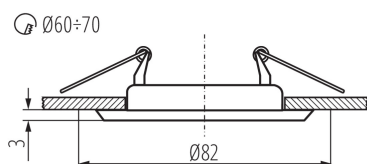

37155 ARGUS II CT-2114-GM

Dekorációs keret

5905339371553

A Kanlux ARGUS II dekorációs gyűrűk a népszerű Kanlux ARGUS spotokat idézik. A formák és színek változatosságának köszönhetően a klasszikus stílus minden kedvelője talál közöttük magának valót. A termékekhez alkalmazható GU10 vagy Gx5,3 foglalat, minek köszönhetően tetszés szerint választhatjuk meg a fényforrást.

ÁLTALÁNOS ADATOK:

Szín: grafit

Védőburokkal ellátott fényforrás használata kötelező: igen

Beszereles helye: szerelés: mennyezeti süllyesztett

Alkalmazás helye: beltéri

Minimális távolság a megvilágított tárgytól: 0,5m

Dekorációs keret kerámia foglalat nélkül: igen

A terméket nem lehet hőszigetelő anyaggal bevonni: igen

Magasság [mm]: 34

Átmérő [mm]: 82

Szerelési nyílás [mm]: Ø60-70

MŰSZAKI ADATOK:

Névleges feszültség [V]: 12 AC; 12 DC; 220-240 AC

Maximális teljesítmény [W]: max 10

Áramütés elleni védelmi osztály: II/III

Fényforrások: MR16/PAR16

A készlet tartalmazza a fényforrásokat: nem

Foglalat: Gx5,3/GU10

Környezeti hőmérséklet-tartomány, melynek a termék ki lehet téve [° C]: 5÷25

Lámpaház anyaga: acél

Lámpatest állíthatósága szögben: nincs

IP védettség fokozat: 20

LOGISZTIKAI ADATOK:

Mértékegység: 1 darab

Csomagolás típusa: 50

Darabszám közbenső csomagolásban: 1

Darabszám gyűjtőcsomagolásban: 50

Nettó egységsúly [g]: 44

Súly [g]: 70

Egységcsomagolás hossza [cm]: 8.5

Egységcsomagolás szélessége [cm]: 4.5

Egységcsomagolás magassága [cm]: 8.5

Doboz súlya [kg]: 3.5

Létrehozás dátuma: 24.11.2023, 14:31

Fenntartjuk a műszaki változtatások bevezetésének jogát. A jelen anyagban található adatok jogi szempontból nem kötelező érvényűek. Fotometria: adott termék vizsgálatakor elért eredmények.