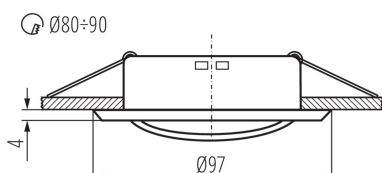

Dekorációs keret kerámia foglalat nélkül: igen

A terméket nem lehet hőszigetelő anyaggal bevonni: igen

Magasság [mm]: 24

Átmérő [mm]: 97

Szerelési nyílás [mm]: Ø80-90

MŰSZAKI ADATOK:

Névleges feszültség [V]: 12 AC; 12 DC; 220-240 AC

Lámpaház anyaga: acél

Lámpatest állíthatósága szögben: egy tengelyben

Lámpatest állíthatósága szögben [°]: 15

IP védettség fokozat: 20

LOGISZTIKAI ADATOK:

Mértékegység: 1 darab

Csomagolás típusa: 50

Darabszám közbenső csomagolásban: 1

Darabszám gyűjtőcsomagolásban: 50

Nettó egység súly [g]: 80

Súly [g]: 108.4

Egységcsomagolás hossza [cm]: 10

Egységcsomagolás szélessége [cm]: 3.5

Egységcsomagolás magassága [cm]: 10

Dekorációs keret

Doboz súlya [kg]: 5.42
Karton szélessége [cm]: 21
Doboz magassága [cm]: 22
Doboz hossza [cm]: 51.5
Karton térfogata [m³]: 0.023793