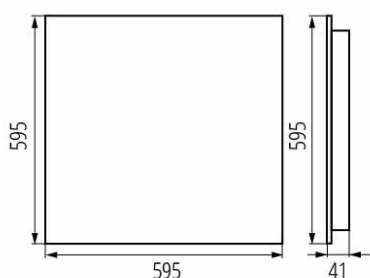

### ÁLTALÁNOS ADATOK:

Szín: fehér

Beszereles helye: szerelés: mennyezeti süllyesztett

Alkalmazás helye: beltéri

Minimális távolság a megvilágított tárgytól: 0,5m

Fényerőszabályozható: nem

A terméket nem lehet hőszigetelő anyaggal bevonni: igen

Hossz [mm]: 595

Szélesség [mm]: 595

Magasság [mm]: 41

Integrált LED fényforrás: igen