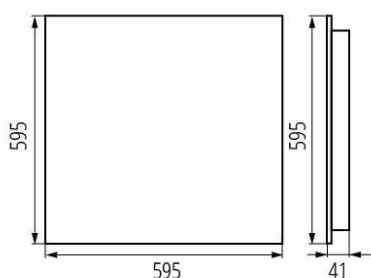

Oprawa LED podtynkowa

5905339371812

ÁLTALÁNOS ADATOK:

Szín: fehér

Beszereles helye: szerelés: mennyezeti süllyesztett

Alkalmazás helye: beltéri

Minimális távolság a megvilágított tárgytól: 0,5m

Fényerőszabályozható: nem

A terméket nem lehet hőszigetelő anyaggal bevonni: igen

Hossz [mm]: 595

Szélesség [mm]: 595

Magasság [mm]: 41

Integrált LED fényforrás: igen

MŰSZAKI ADATOK:

Névleges feszültség [V]: 220-240 AC

Névleges frekvencia [Hz]: 50

Maximális teljesítmény [W]: 31

Áramütés elleni védelmi osztály: I

Búra anyaga: műanyag

Dióda típusa: LED SMD

Lámpatest fényárama [lm]: 4200

Fényforrás színe: meleg fehér

A korrelált színhőmérséklet [K]: 3000

Lámpa fényereje [lm/W]: 135

Környezeti hőmérséklet-tartomány, melynek a termék ki lehet téve [° C]: 5÷25

Búra típusa: raszter

Lámpaház anyaga: fém

Csatlakozó típusa: önzáró sorkapocs

Alkalmazott vezeték keresztmetszet-tartománya [mm²]: 1,5÷2,5