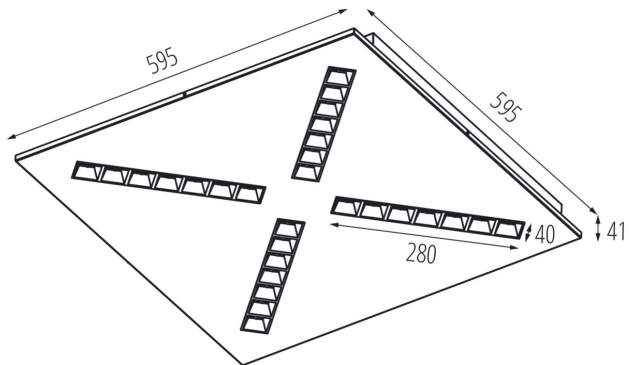

Oprawa LED podtynkowa