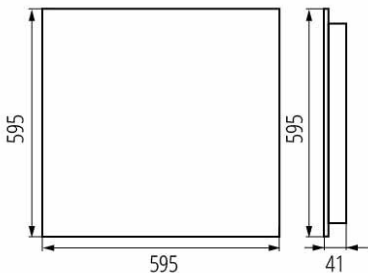

Oprawa LED podtynkowa

5905339372024

ÁLTALÁNOS ADATOK:

Szín: fekete

Beszereles helye: szerelés: mennyezeti süllyesztett

Alkalmazás helye: beltéri

Minimális távolság a megvilágított tárgytól : 0,5m

Fényerőszabályozható: nem

A terméket nem lehet hőszigetelő anyaggal bevonni : igen

Hossz [mm]: 595

Szélesség [mm]: 595

Magasság [mm]: 41

Integrált LED fényforrás: igen

MŰSZAKI ADATOK:

Névleges feszültség [V]: 220-240 AC

Névleges frekvencia [Hz]: 50

Maximális teljesítmény [W]: 40

Áramütés elleni védelmi osztály: I

Búra anyaga: műanyag

Dióda típusa: LED SMD

Lámpatest fényárama [lm]: 4900

Fényforrás színe: fehér

A korrelált színhőmérséklet [K]: 4000

Színkonzisztencia MacAdam-féle ellipszisekben: ≤3