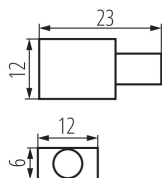

37238 NEON END CAP HOLE

Akcesoria Neon LED

5905339372383

DANE TECHNICZNE:

Materiał: tworzywo sztuczne

Ilość sztuk w opakowaniu jednostkowym (komplet): 5

DANE LOGISTYCZNE:

Jednostka miary: komplet

Jak pakowane: 400

Ilość sztuk w opakowaniu zbiorczym: 400

Masa jednostkowa netto [g]: 4

Gramatura [g]: 6.65

Długość opakowania jednostkowego [cm]: 7

Szerokość opakowania jednostkowego [cm]: 1

Wysokość opakowania jednostkowego [cm]: 10

Waga kartonu [kg]: 2.66

Szerokość kartonu [cm]: 25.5

Wysokość kartonu [cm]: 17.5

Długość kartonu [cm]: 38

Objętość kartonu [m³]: 0.016958