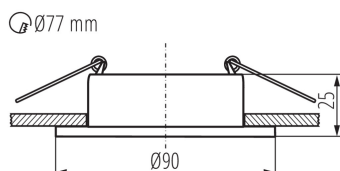

Dekorációs keret

5905339372536

unique
LIGHT
effect

MODULAR
frame

A Kanlux FELINE DSO kerek, elegáns mennyezeti spotlámpa, amely 6 különböző színváltozatban elérhető, így bármilyen belső térhez kiválasztható a megfelelő opció. A termék további díszelme a fényforrást körülvevő fénycsík (gyűrű).

ÁLTALÁNOS ADATOK:

Szín: fehér

Beszereles helye: szerelés: mennyezeti süllyesztett

Alkalmazás helye: beltéri

Minimális távolság a megvilágított tárgytól: 0,5m

Dekorációs keret kerámia foglalat nélkül: igen

A terméket nem lehet hőszigetelő anyaggal bevonni: igen

Magasság [mm]: 25

Átmérő [mm]: 90

Szerelési nyílás [mm]: Ø77

MŰSZAKI ADATOK:

Névleges feszültség [V]: 12 AC; 12 DC; 220-240 AC

Maximális teljesítmény [W]: max 10

Áramütés elleni védelmi osztály: II/III

Fényforrások: MR16/PAR16

A készlet tartalmazza a fényforrásokat: nem

Foglalat: Gx5,3/GU10

Környezeti hőmérséklet-tartomány, melynek a termék ki lehet téve [° C]: 5÷25

Lámpaház anyaga: alumínium ötvözet

Lámpatest állíthatósága szögben: nincs

IP védettség fokozat: 20

LOGISZTIKAI ADATOK:

Mértékegység: 1 darab

Csomagolás típusa: 50

Darabszám közbenső csomagolásban: 1

Darabszám gyűjtőcsomagolásban: 50

Nettó egységsúly [g]: 90

Súly [g]: 128.6

Egységcsomagolás hossza [cm]: 10

Egységcsomagolás szélessége [cm]: 4

Egységcsomagolás magassága [cm]: 10

Doboz súlya [kg]: 6.43

Karton szélessége [cm]: 23

Doboz magassága [cm]: 22.5

Doboz hossza [cm]: 52.5

Létrehozás dátuma: 24.11.2023, 14:45

Fenntartjuk a műszaki változtatások bevezetésének jogát. A jelen anyagban található adatok jogi szempontból nem kötelező érvényűek.

Fotometria: adott termék vizsgálatakor elért eredmények.