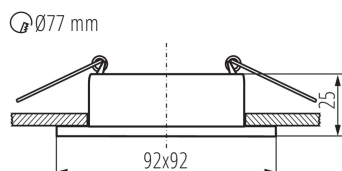

Dekorációs keret

5905339372567

unique
LIGHT
effect

MODULAR
frame

A Kanlux FELINE DSL szögletes, elegáns mennyezeti spotlámpa, amely 6 különböző színváltozatban elérhető, így bármilyen belső térhez kiválasztható a megfelelő opció.

ÁLTALÁNOS ADATOK:

Szín: fekete

Beszereles helye: szerelés: mennyezeti süllyesztett

Alkalmazás helye: beltéri

Minimális távolság a megvilágított tárgytól: 0,5m

Dekorációs keret kerámia foglalat nélkül: igen

A terméket nem lehet hőszigetelő anyaggal bevonni: igen

Hossz [mm]: 92

Szélesség [mm]: 92

Magasság [mm]: 25

Szerelési nyílás [mm]: Ø77

MŰSZAKI ADATOK:

Névleges feszültség [V]: 12 AC; 12 DC; 220-240 AC

Maximális teljesítmény [W]: max 10

Áramütés elleni védelmi osztály: II/III

Fényforrások: MR16/PAR16

A készlet tartalmazza a fényforrásokat: nem

Foglalat: Gx5,3/GU10

Környezeti hőmérséklet-tartomány, melynek a termék ki lehet téve [° C]: 5÷25

Lámpaház anyaga: alumínium ötvözet

Lámpatest állíthatósága szögben: nincs

IP védettség fokozat: 20

LOGISZTIKAI ADATOK:

Mértékegység: 1 darab

Csomagolás típusa: 50

Darabszám közbenső csomagolásban: 1

Darabszám gyűjtőcsomagolásban: 50

Nettó egységsúly [g]: 102

Súly [g]: 145.4

Egységcsomagolás hossza [cm]: 12

Egységcsomagolás szélessége [cm]: 4

Egységcsomagolás magassága [cm]: 10

Doboz súlya [kg]: 7.27

Karton szélessége [cm]: 24

Doboz magassága [cm]: 26

Doboz hossza [cm]: 52.5

Létrehozás dátuma: 24.11.2023, 14:40

Fenntartjuk a műszaki változtatások bevezetésének jogát. A jelen anyagban található adatok jogi szempontból nem kötelező érvényűek.

Fotometria: adott termék vizsgálatokor elért eredmények.