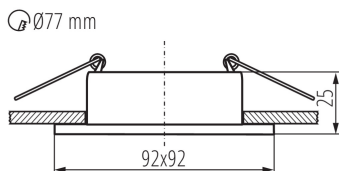

Dekorációs keret

5905339372574

unique
LIGHT
effect

MODULAR
frame

A Kanlux FELINE DSL szögletes, elegáns mennyezeti spotlámpa, amely 6 különböző színváltozatban elérhető, így bármilyen belső térhez kiválasztható a megfelelő opció.

ÁLTALÁNOS ADATOK:

Szín: arany / fekete

Beszereles helye: szerelés: mennyezeti süllyesztett

Alkalmazás helye: beltéri

Minimális távolság a megvilágított tárgytól: 0,5m

Dekorációs keret kerámia foglalat nélkül: igen

A terméket nem lehet hőszigetelő anyaggal bevonni: igen

Hossz [mm]: 92

Szélesség [mm]: 92

Magasság [mm]: 25

Szerelési nyílás [mm]: Ø77

MŰSZAKI ADATOK:

Névleges feszültség [V]: 12 AC; 12 DC; 220-240 AC

Maximális teljesítmény [W]: max 10

Áramütés elleni védelmi osztály: II/III

Fényforrások: MR16/PAR16

A készlet tartalmazza a fényforrásokat: nem

Foglalat: Gx5,3/GU10

Környezeti hőmérséklet-tartomány, melynek a termék ki lehet téve [° C]: 5÷25

Lámpaház anyaga: alumínium ötvözet

Lámpatest állíthatósága szögben: nincs

IP védettség fokozat: 20

LOGISZTIKAI ADATOK:

Mértékegység: 1 darab

Csomagolás típusa: 50

Darabszám közbenső csomagolásban: 1

Darabszám gyűjtőcsomagolásban: 50

Nettó egységsúly [g]: 102

Súly [g]: 145.4

Egységcsomagolás hossza [cm]: 12

Egységcsomagolás szélessége [cm]: 4

Egységcsomagolás magassága [cm]: 10

Doboz súlya [kg]: 7.27

Karton szélessége [cm]: 24

Doboz magassága [cm]: 26

Doboz hossza [cm]: 52.5

Létrehozás dátuma: 24.11.2023, 14:41

Fenntartjuk a műszaki változtatások bevezetésének jogát. A jelen anyagban található adatok jogi szempontból nem kötelező érvényűek.

Fotometria: adott termék vizsgálatokor elért eredmények.