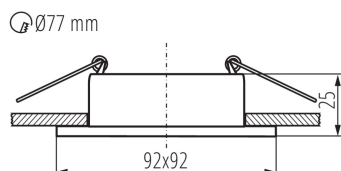

Dekorációs keret

5905339372581

unique
LIGHT
effect

MODULAR
frame

A Kanlux FELINE DSL szögletes, elegáns mennyezeti spotlámpa, amely 6 különböző színváltozatban elérhető, így bármilyen belső térhez kiválasztható a megfelelő opció.

ÁLTALÁNOS ADATOK:

Szín: fehér / fekete

Beszereles helye: szerelés: mennyezeti süllyesztett

Alkalmazás helye: beltéri

Minimális távolság a megvilágított tárgytól: 0,5m

Dekorációs keret kerámia foglalat nélkül: igen

A terméket nem lehet hőszigetelő anyaggal bevonni: igen

Hossz [mm]: 92

Szélesség [mm]: 92

Magasság [mm]: 25

Szerelési nyílás [mm]: Ø77

MŰSZAKI ADATOK:

Névleges feszültség [V]: 12 AC; 12 DC; 220-240 AC

Maximális teljesítmény [W]: max 10

Áramütés elleni védelmi osztály: II/III

Fényforrások: MR16/PAR16

A készlet tartalmazza a fényforrásokat: nem

Foglalat: Gx5,3/GU10

Környezeti hőmérséklet-tartomány, melynek a termék ki lehet téve [° C]: 5÷25

Lámpaház anyaga: alumínium ötvözet

Lámpatest állíthatósága szögben: nincs

IP védettség fokozat: 20

LOGISZTIKAI ADATOK:

Mértékegység: 1 darab

Csomagolás típusa: 50

Darabszám közbenső csomagolásban: 1

Darabszám gyűjtőcsomagolásban: 50

Nettó egységsúly [g]: 102

Súly [g]: 145.4

Egységcsomagolás hossza [cm]: 12

Egységcsomagolás szélessége [cm]: 4

Egységcsomagolás magassága [cm]: 10

Doboz súlya [kg]: 7.27

Karton szélessége [cm]: 24

Doboz magassága [cm]: 26

Doboz hossza [cm]: 52.5

Létrehozás dátuma: 24.11.2023, 14:41

Fenntartjuk a műszaki változtatások bevezetésének jogát. A jelen anyagban található adatok jogi szempontból nem kötelező érvényűek. Fotometria: adott termék vizsgálatakor elért eredmények.