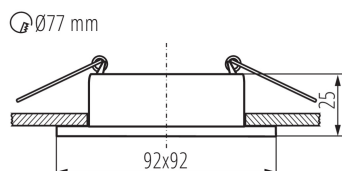

Dekorációs keret

5905339372598

unique
LIGHT
effect

MODULAR
frame

A Kanlux FELINE DSL szögletes, elegáns mennyezeti spotlámpa, amely 6 különböző színváltozatban elérhető, így bármilyen belső térhez kiválasztható a megfelelő opció.

ÁLTALÁNOS ADATOK:

Szín: fehér

Beszereles helye: szerelés: mennyezeti süllyesztett

Alkalmazás helye: beltéri

Minimális távolság a megvilágított tárgytól: 0,5m

Dekorációs keret kerámia foglalat nélkül: igen

A terméket nem lehet hőszigetelő anyaggal bevonni: igen

Hossz [mm]: 92

Szélesség [mm]: 92

Magasság [mm]: 25

Szerelési nyílás [mm]: Ø77

MŰSZAKI ADATOK:

Névleges feszültség [V]: 12 AC; 12 DC; 220-240 AC

Maximális teljesítmény [W]: max 10

Áramütés elleni védelmi osztály: II/III

Fényforrások: MR16/PAR16

A készlet tartalmazza a fényforrásokat: nem

Foglalat: Gx5,3/GU10

Környezeti hőmérséklet-tartomány, melynek a termék ki lehet téve [° C]: 5÷25

Lámpaház anyaga: alumínium ötvözet

Lámpatest állíthatósága szögben: nincs

IP védettség fokozat: 20

LOGISZTIKAI ADATOK:

Mértékegység: 1 darab

Csomagolás típusa: 50

Darabszám közbenső csomagolásban: 1

Darabszám gyűjtőcsomagolásban: 50

Nettó egységsúly [g]: 102

Súly [g]: 145.4

Egységcsomagolás hossza [cm]: 12

Egységcsomagolás szélessége [cm]: 4

Egységcsomagolás magassága [cm]: 10

Doboz súlya [kg]: 7.27

Karton szélessége [cm]: 24

Doboz magassága [cm]: 26

Doboz hossza [cm]: 52.5

Létrehozás dátuma: 24.11.2023, 14:41

Fenntartjuk a műszaki változtatások bevezetésének jogát. A jelen anyagban található adatok jogi szempontból nem kötelező érvényűek.

Fotometria: adott termék vizsgálatakor elért eredmények.