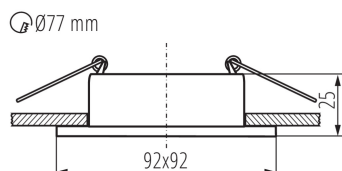

Dekorációs keret

5905339372604

unique
LIGHT
effect

MODULAR
frame

A Kanlux FELINE DSL szögletes, elegáns mennyezeti spotlámpa, amely 6 különböző színváltozatban elérhető, így bármilyen belső térhez kiválasztható a megfelelő opció.

ÁLTALÁNOS ADATOK:

Szín: fekete / fehér

Beszereles helye: szerelés: mennyezeti süllyesztett

Alkalmazás helye: beltéri

Minimális távolság a megvilágított tárgytól: 0,5m

Dekorációs keret kerámia foglalat nélkül: igen

A terméket nem lehet hőszigetelő anyaggal bevonni: igen

Hossz [mm]: 92

Szélesség [mm]: 92

Magasság [mm]: 25

Szerelési nyílás [mm]: Ø77

MŰSZAKI ADATOK:

Névleges feszültség [V]: 12 AC; 12 DC; 220-240 AC

Maximális teljesítmény [W]: max 10

Áramütés elleni védelmi osztály: II/III

Fényforrások: MR16/PAR16

A készlet tartalmazza a fényforrásokat: nem

Foglalat: Gx5,3/GU10

Környezeti hőmérséklet-tartomány, melynek a termék ki lehet téve [° C]: 5÷25

Lámpaház anyaga: alumínium ötvözet

Lámpatest állíthatósága szögben: nincs

IP védettség fokozat: 20

LOGISZTIKAI ADATOK:

Mértékegység: 1 darab

Csomagolás típusa: 50

Darabszám közbenső csomagolásban: 1

Darabszám gyűjtőcsomagolásban: 50

Nettó egységsúly [g]: 102

Súly [g]: 145.4

Egységcsomagolás hossza [cm]: 12

Egységcsomagolás szélessége [cm]: 4

Egységcsomagolás magassága [cm]: 10

Doboz súlya [kg]: 7.27

Karton szélessége [cm]: 24

Doboz magassága [cm]: 26

Doboz hossza [cm]: 52.5

Létrehozás dátuma: 24.11.2023, 14:41

Fenntartjuk a műszaki változtatások bevezetésének jogát. A jelen anyagban található adatok jogi szempontból nem kötelező érvényűek. Fotometria: adott termék vizsgálatakor elért eredmények.