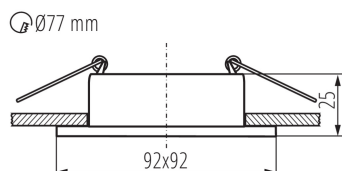

Dekorációs keret

5905339372611

unique
LIGHT
effect

MODULAR
frame

A Kanlux FELINE DSL szögletes, elegáns mennyezeti spotlámpa, amely 6 különböző színváltozatban elérhető, így bármilyen belső térhez kiválasztható a megfelelő opció.

ÁLTALÁNOS ADATOK:

Szín: arany / fehér

Beszereles helye: szerelés: mennyezeti süllyesztett

Alkalmazás helye: beltéri

Minimális távolság a megvilágított tárgytól: 0,5m

Dekorációs keret kerámia foglalat nélkül: igen

A terméket nem lehet hőszigetelő anyaggal bevonni: igen

Hossz [mm]: 92

Szélesség [mm]: 92

Magasság [mm]: 25

Szerelési nyílás [mm]: Ø77

MŰSZAKI ADATOK:

Névleges feszültség [V]: 12 AC; 12 DC; 220-240 AC

Maximális teljesítmény [W]: max 10

Áramütés elleni védelmi osztály: II/III

Fényforrások: MR16/PAR16

A készlet tartalmazza a fényforrásokat: nem

Foglalat: Gx5,3/GU10

Környezeti hőmérséklet-tartomány, melynek a termék ki lehet téve [° C]: 5÷25

Lámpaház anyaga: alumínium ötvözet

Lámpatest állíthatósága szögben: nincs

IP védettség fokozat: 20

LOGISZTIKAI ADATOK:

Mértékegység: 1 darab

Csomagolás típusa: 50

Darabszám közbenső csomagolásban: 1

Darabszám gyűjtőcsomagolásban: 50

Nettó egységsúly [g]: 102

Súly [g]: 145.4

Egységcsomagolás hossza [cm]: 12

Egységcsomagolás szélessége [cm]: 4

Egységcsomagolás magassága [cm]: 10

Doboz súlya [kg]: 7.27

Karton szélessége [cm]: 24

Doboz magassága [cm]: 26

Doboz hossza [cm]: 52.5

Létrehozás dátuma: 24.11.2023, 14:41

Fenntartjuk a műszaki változtatások bevezetésének jogát. A jelen anyagban található adatok jogi szempontból nem kötelező érvényűek.

Fotometria: adott termék vizsgálatakor elért eredmények.