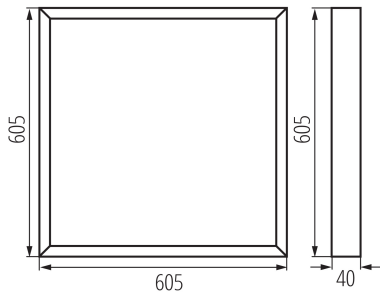

37275 BLINGO NT 34W 6060

Felületre szerelhető LED panel